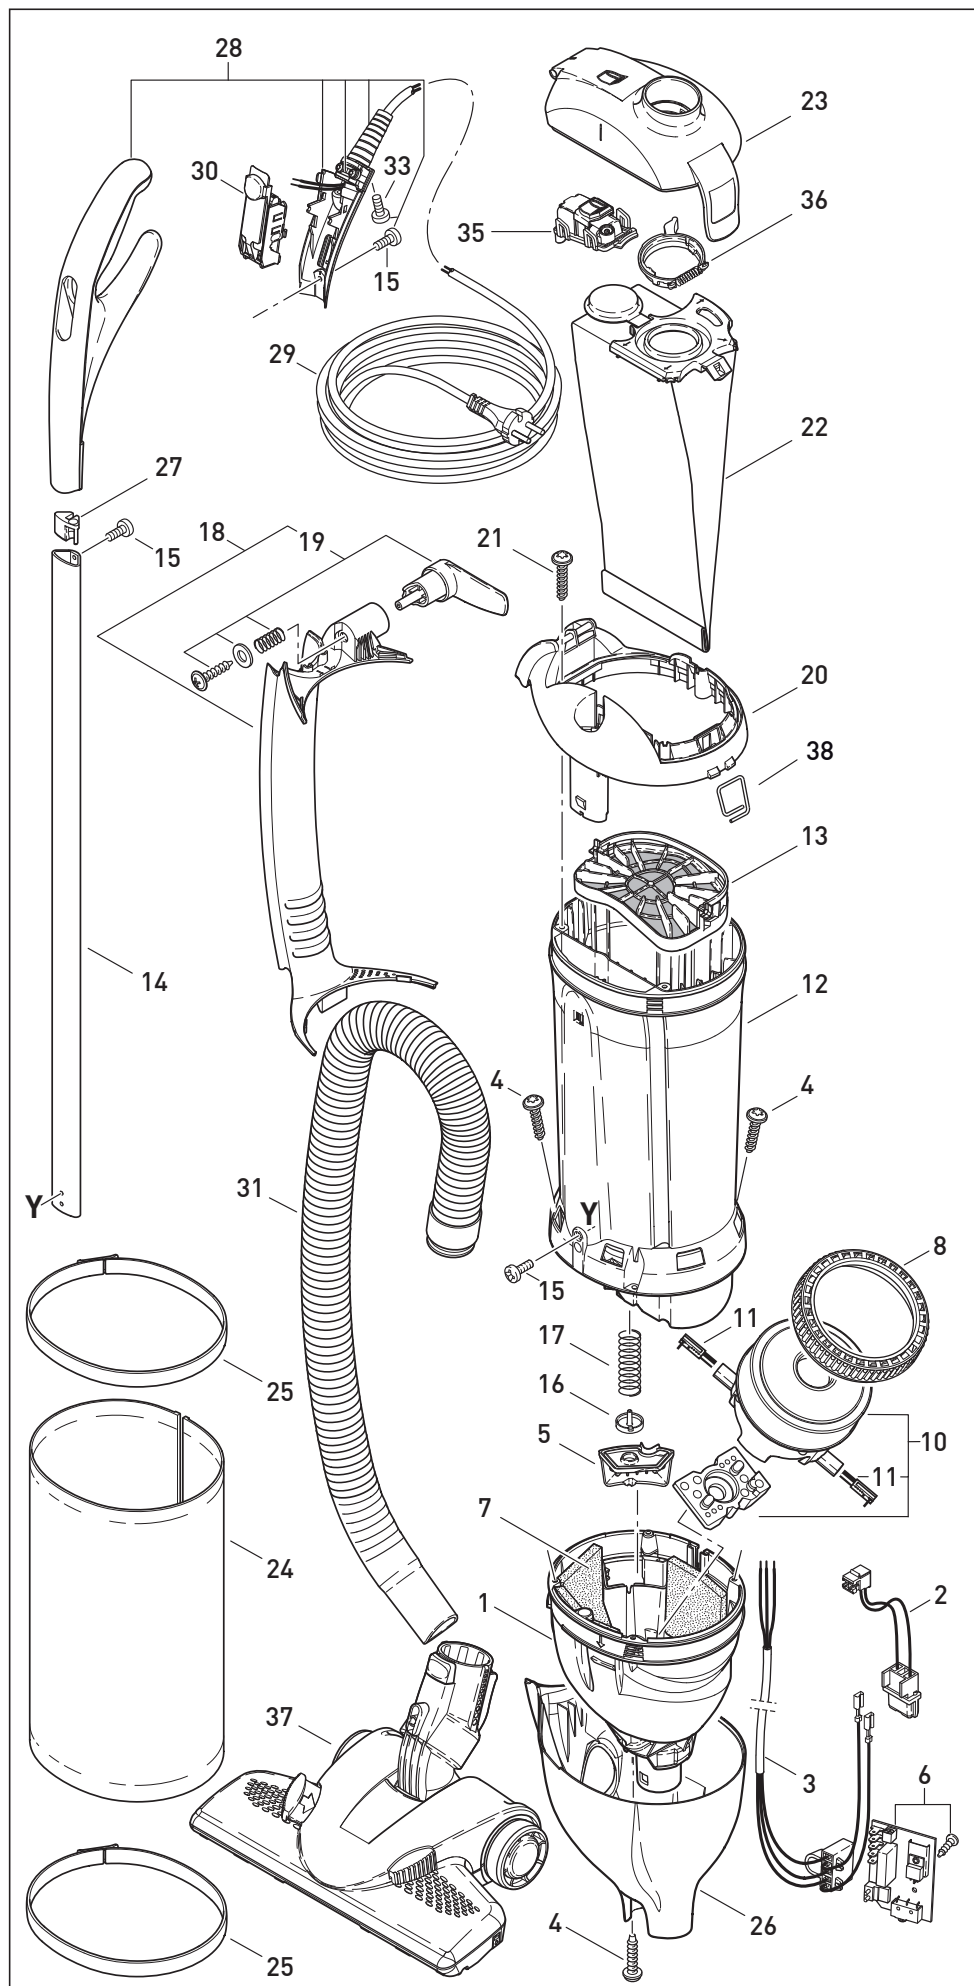

Diese Informationen sind nur für Europa bestimmt (230 V / 240 V) und gelten nicht für Nordamerika !

ERSATZTEILLISTE

MADE IN GERMANY

SEBO DART 4

Pos.	Art.-Nr.	Benennung
1	7002 GS	Luftführung
2	7064	Leitungssatz ET-Steckdose
3	7088	Leitungssatz HS, kompl.
4	01016ER	Linsenkopfschraube STS 4x16-T20
5	7056 GS	Ventilabdeckung
6	7106 ER	Leiterplatte 230-240 V
7	7098	Schalldämmung
8	1047	Gebälasedichtring
10	7043 ER	Gebälsemotor 890W
11	05143 S	Kohlebürsten
12	7143 ER	Filtergehäuse
13	7012	Motorschutzfilter
14	7080 ER	Stiel, 660 mm
15	0127 ER	Spiralformschraube M 4x10K
16	7025	Ventilteller
17	7028 ER	Druckfeder Nebenluftventil
18	7090 gs	Schlauchführung, kompl.
19	7027 GS	Kabelhaken
20	7092 hg	Abdeckung, kompl.
21	01017ER	Linsenkopfschraube STS 4x20-T20
22	7029	Filtertüte
23	7091 hg	Filterdeckel, kompl.
24	7015ER02	Elektret-Abluftfilter
25	7017 dg	Rastring, kompl.
26	7169 SE	Gehäusetopf
27	7076 hg	Stielstopfen
28	7164 HG	Handgriff, kompl.
29	7128 dg	Anschlussleitung, 230V EU-Stecker
30	7038 HG	Schaltereinheit
31	7050 sb	Schlauch, kpl.
33	01036ER	AMTEC Schraube 4 x 14
35	7094 ER	Filteranzeige, kpl.
36	7018 OR	Sicherungsring, kpl.
37	7268 gs	Kombibodendüse kpl.
	7248 ER	Bürstenstreifen Set für Kombibodendüse
38	7024 ER	Sperrfeder